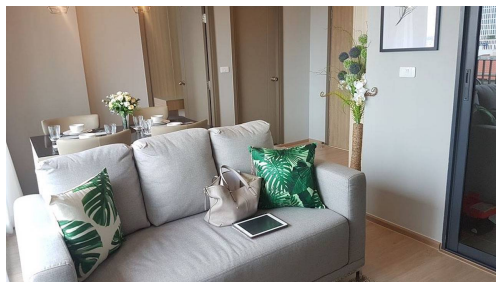

Ideo O2

Seller Info

Имя:	MyThai Agent
Имя:	MyThai
Фамилия:	Agent
Название компании:	MyThai Property
Тип объявления:	Покупка или продажа
Мобильный:	
Телефон:	+1 (415) 800-2828
Веб-сайт:	http://mythai.property
Страна:	Thailand
Почтовый индекс:	55444
Адрес:	Landao
Обо мне:	I am the official MyThai Property website agent, feel free to contact me at any time!

Listing details

Общее

Название:	Ideo O2
Недвижимость для:	Аренды
Цена:	฿ 25,000.00
Rent time frame:	В месяц
Спальни:	2
Ванные комнаты:	2
Площадь:	53 m2 ft
Опубликовано :	30.01.2021

Место нахождения

Город:	Бангкок
Район:	Sukhumvit (BTS Extension)

ДОПОЛНИТЕЛЬНАЯ ИНФОРМАЦИЯ

E-mail :	info@findthaiproperty.com
Mobile (import):	+66 (0) 800 844 727

Описание:	Reference Number: 4076 2 Bedroom 2 Bathroom at the Ideo O2 Condominium available for Rent. High floor. Fully